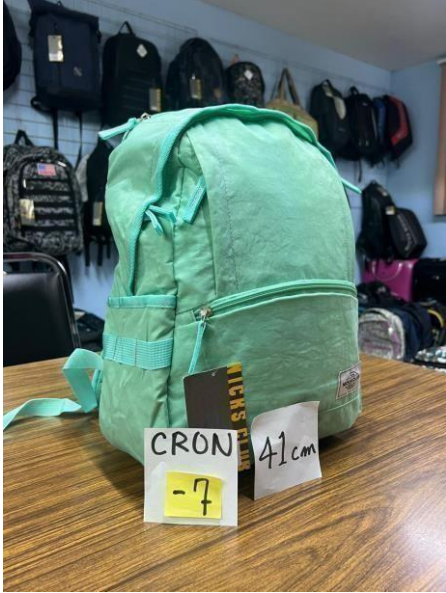

MOD: CRON

$630