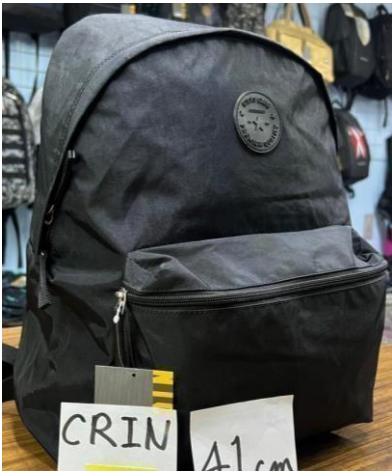

BACK PACK

MOD:CIO

\$536

BACK PACK

MOD: EVER-45 cm
\$890

MOD: CRIN

\$488

MOD: CRON