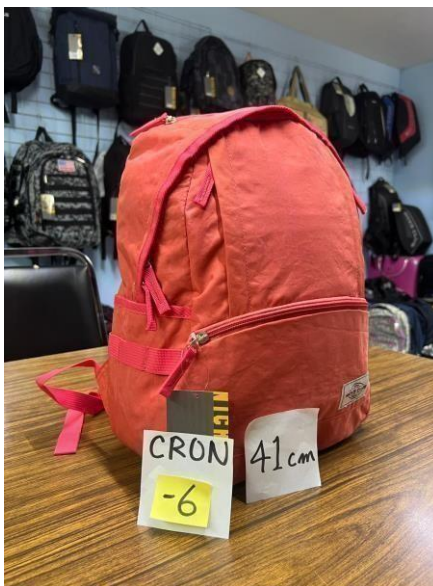

MOD: CRON

$630