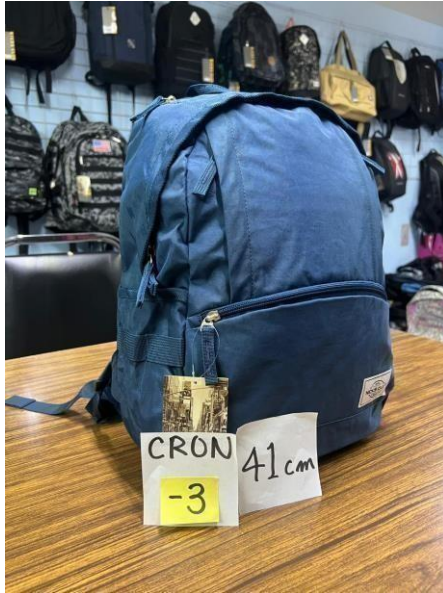

MOD: CRON

$630