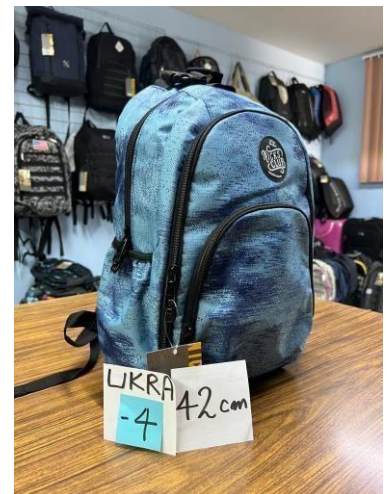

\$630

MOD: CREN
\$560

MOD: UKRA

\$566

MOD: SIPIN

\$554

EQUIPAJE DE 3 PIEZAS

MOD: 3005